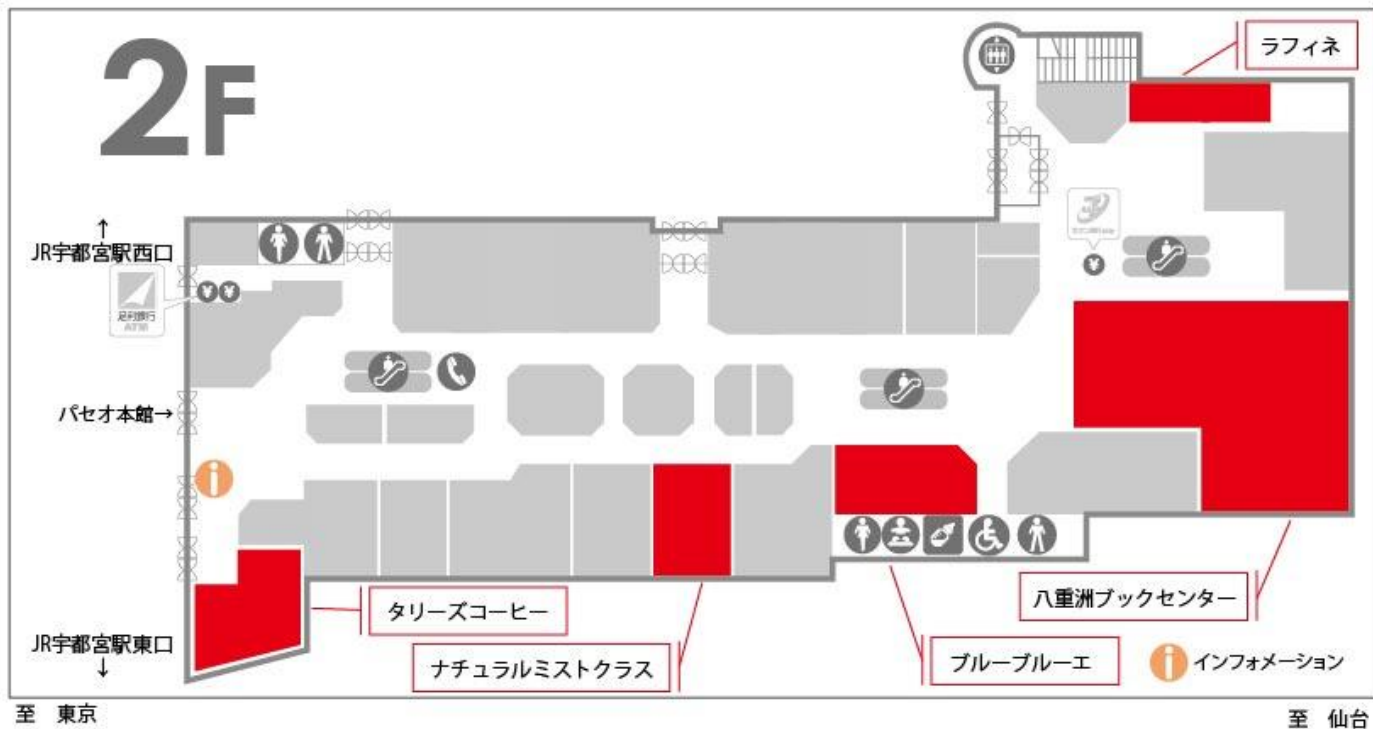

【イメージ①】

【イメージ②】

■ RENEWAL SHOP情報【宇都宮パセオ 2階】

**3月11日（水） RENEWAL OPEN !**

【業種：書籍・文具】

本との素敵な出会いをご提供できる店づくりを

話題の本はもちろん、小説、コミックから「仕  
事」「暮らし」「学び」に役立つ書籍・雑誌ま  
で幅広く品ぞろえをしております。

この度、親子で楽しめるキッズスペースを新設  
した児童書コーナーや、毎日使うのが楽しくな  
る文具・雑貨コーナーも新しくなります！

## 【店舗位置図】

至 東京

至 仙台