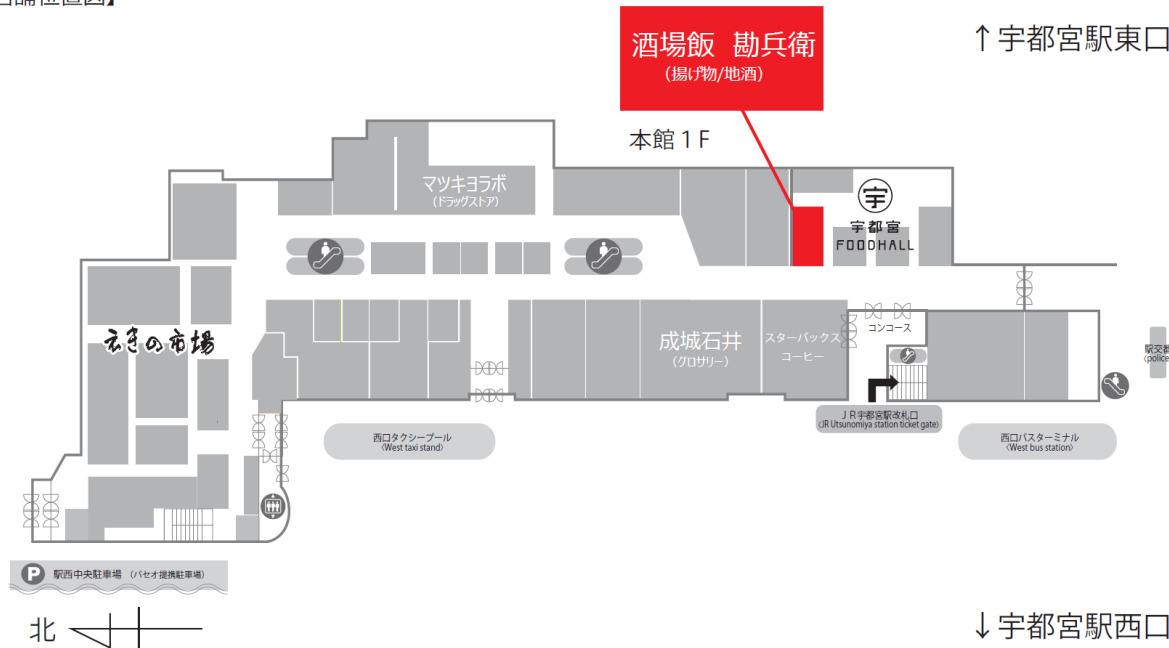

宇都宮市で大人気の居酒屋「勘兵衛」がJR宇都宮駅1階に 2026年夏季オープン！

■宇都宮ステーション開発株式会社（本社：栃木県宇都宮市、代表取締役社長：藤間 勉）が運営する宇都宮パセオ1階に、「酒場飯 勘兵衛」が2026年夏季に新たにオープンいたします。

■ NEW SHOP情報【宇都宮パセオ 1階】

酒場飯 勘兵衛

[SAKABAMESHI] KANBE

誰もが記憶の中に持っている定番で間違いない酒場料理を丁寧に、ちゃんとおいしく。
ごはんが無性に食べたくなる。
つついとお酒が欲しくなる。
そんな料理で、昼も夜も、心地よい居場所を提供します。

【店舗イメージ】

【イメージ】

【店舗位置図】

【宇都宮パセオ 運営会社概要】

名称 : 宇都宮ステーション開発株式会社
所在地 : 栃木県宇都宮市川向町1番23号
会社設立 : 1973年9月1日
資本金 : 3千万円
代表者 : 藤間 勉
事業内容 : 駅ビルの管理および運営等
運営施設 : 宇都宮パセオ、バル小山、バル古河

【本件に関するお問い合わせ】

宇都宮ステーション開発株式会社 宇都宮店 営業推進グループ 川上 渡辺（進） 諸岡 渡邊（七） 神山
TEL028-627-8505/FAX028-627-8409 【Email : paseo-hansoku@jrusk.jregroup.ne.jp】