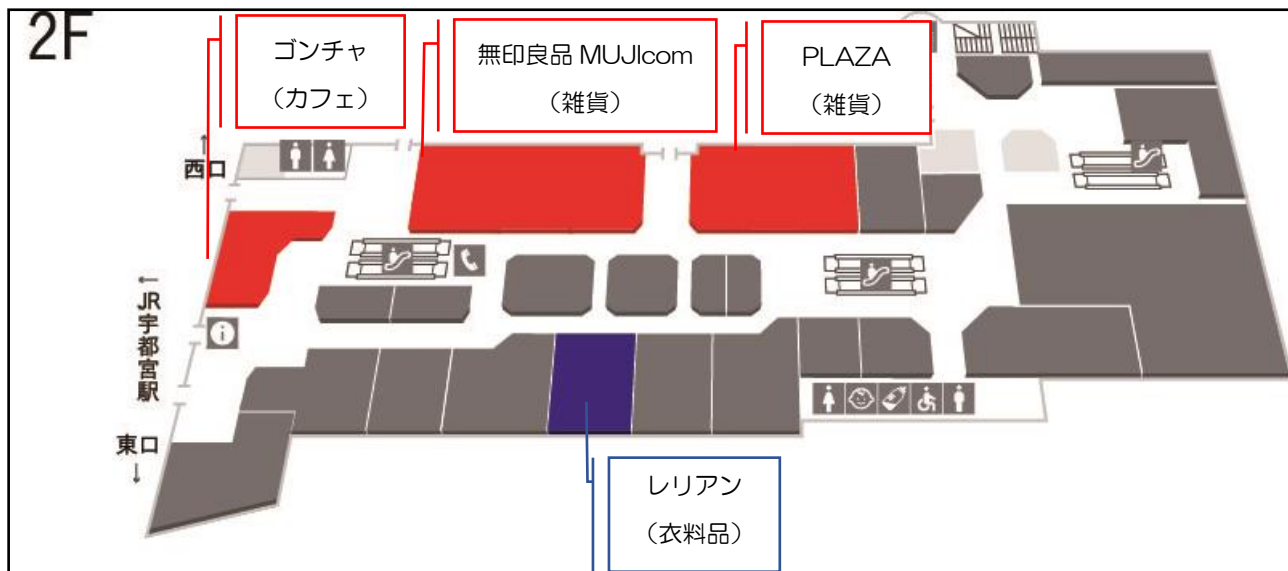

## 【Leilian】

【宇都宮パセオ本館 2階】 営業時間 10:00～20:00

*Leilian*  
Quality Boutique

北日本地区初のレリアン複合ショップ（Leilian、CARA O CRUZ、en recre）です。  
洗練、気品、女らしさをコンセプトに、品質と着心地を追求した大人のファッションの  
レリアン。大人の女性のオフタイムシーンを演出するクラスカジュアルを提案する  
キャラ・オ・クルス。  
アン レクレは遊び心あふれるアイテムをご提案するセレクトショップです。

## 【店舗位置図】

至 東京

至 仙台