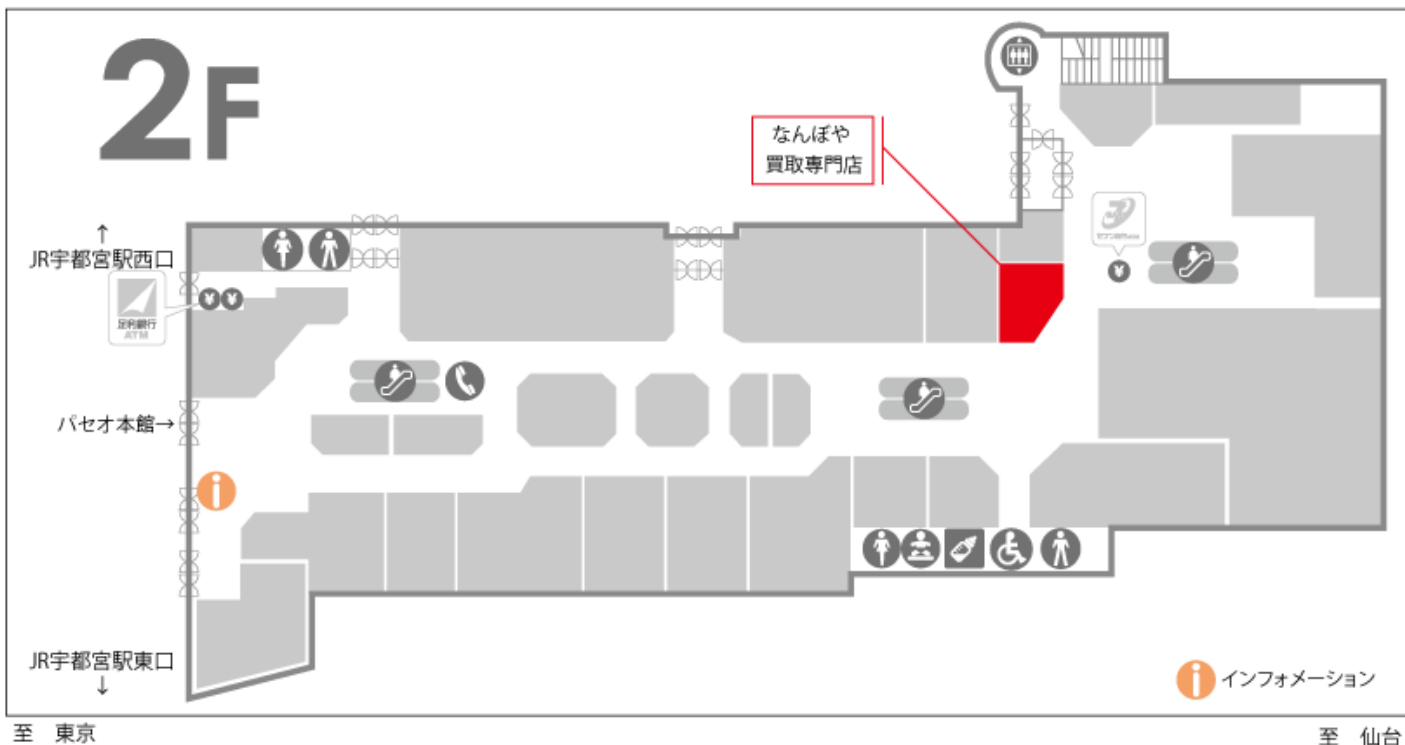

【店舗位置図】

【新型コロナウイルス感染拡大防止の取り組みについて】

宇都宮パセオでは、お客さま、従業員及び関係者の皆様の安全を考慮し、新型コロナウイルス感染拡大防止のための対策を講じています。

■館内での対策

- ・店内換気
- ・店内の消毒
- ・手洗いの励行
- ・従業員のうがい
- ・従業員のマスク着用など

各店舗内は、ソーシャルディスタンスを保つための取り組みの他、会計・商品受け渡し箇所へのガードの設置を実施しています。

※新型コロナウイルス感染拡大の影響により、営業時間等が変更になる場合があります。

【宇都宮パセオ 運営会社概要】

名称 : 宇都宮ステーション開発株式会社
所在地 : 栃木県宇都宮市川向町1番23号
会社設立 : 1973年9月1日
資本金 : 3千万円
代表者 : 浅利 貴志
事業内容 : 駅ビルの管理および運営等
運営施設 : 宇都宮パセオ、バル小山、バル古河

【本件に関するお問い合わせ】

宇都宮ステーション開発株式会社 宇都宮店 営業推進グループ 川上
TEL028-627-8505/FAX028-627-8409 【Email : k-kawakami@jrusk.jregroup.ne.jp】