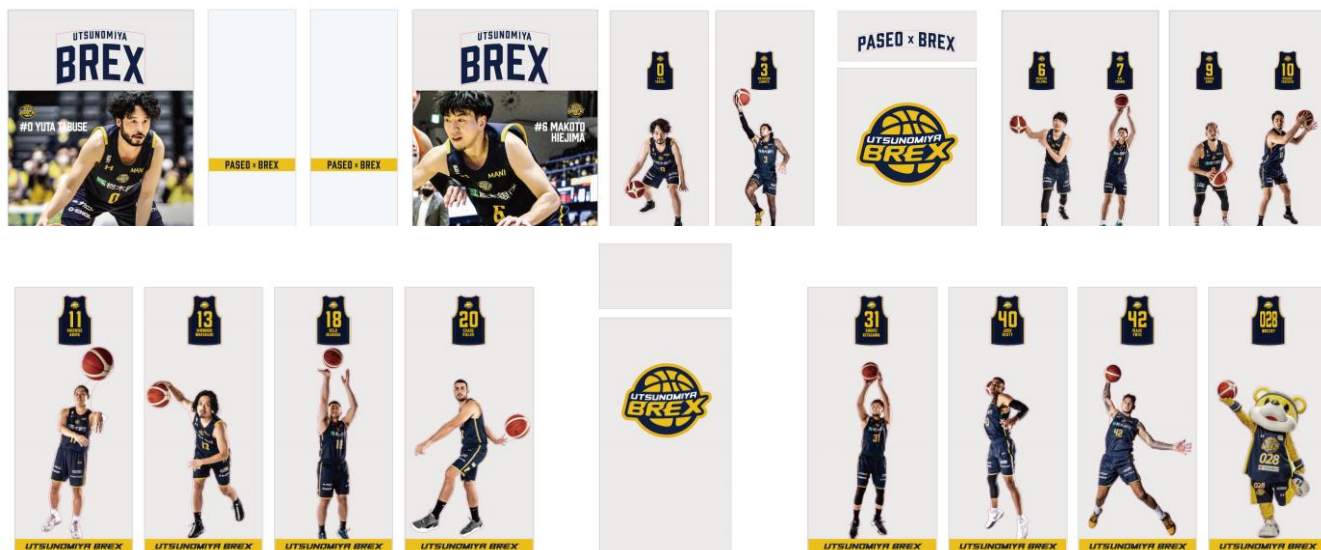

宇都宮パセオ×宇都宮ブルックスコラボイベント開催

宇都宮ステーション開発株式会社(本社:栃木県宇都宮市、代表取締役社長:浅利貴志)が運営する宇都宮パセオはとちぎフェア第3弾とし、栃木を代表するプロバスケットボールチーム「宇都宮ブルックス」とのコラボイベントを開催致します。

3月～5月に15試合のホームゲームを行うブルックスを宇都宮PASEOは応援します。

期間：3月1日（火）～4月10日（日）※一部イベントは3月31日（木）までとなります。

■宇都宮PASEO×宇都宮ブルックスコラボイベント詳細

①【宇都宮ブルックスガラスラッピング装飾】 期間：3月1日～4月10日

宇都宮パセオ2F、「とちぎグランマルシェ」ガラス面に宇都宮ブルックス選手のラッピング装飾を行います。栃木県内で一番お客さまのご利用が多い宇都宮駅前にて、宇都宮ブルックスをアピールし応援を行っていきます。

とちぎグランマルシェ宇都宮ブルックスラッピング

②【宇都宮ブルックス UNITED YELLOW PROJECT】

新型コロナウイルス感染拡大の影響でホームアリーナの満員入場が困難な中、駅前を宇都宮ブルックス色に染めて心から応援をしていくため、「UNITED YELLOW PROJECT」として宇都宮パセオ2Fとちぎグランマルシェスタッフが「オリジナルTシャツ」を着用し応援するTシャツプロジェクトを開催致します。ホームゲーム開催日にはとちぎグランマルシェを黄色に染めて応援します！

③【宇都宮ブルックス告知BOX】

宇都宮パセオ2Fインフォメーション前においては、モニターが付いた告知BOXを設置いたします。ホームゲームのご案内やSNSの情報発信等を行っていきます。

天板

背面

サイド

正面モニター付き

サイド

④【宇都宮ブルックス展示】

宇都宮パセオ1Fえきの市場横イベントスペースにおいて、現役選手が使用していたユニホームやシューズ及びボールを展示し、壁面には選手集合のポスターで盛り上げます。